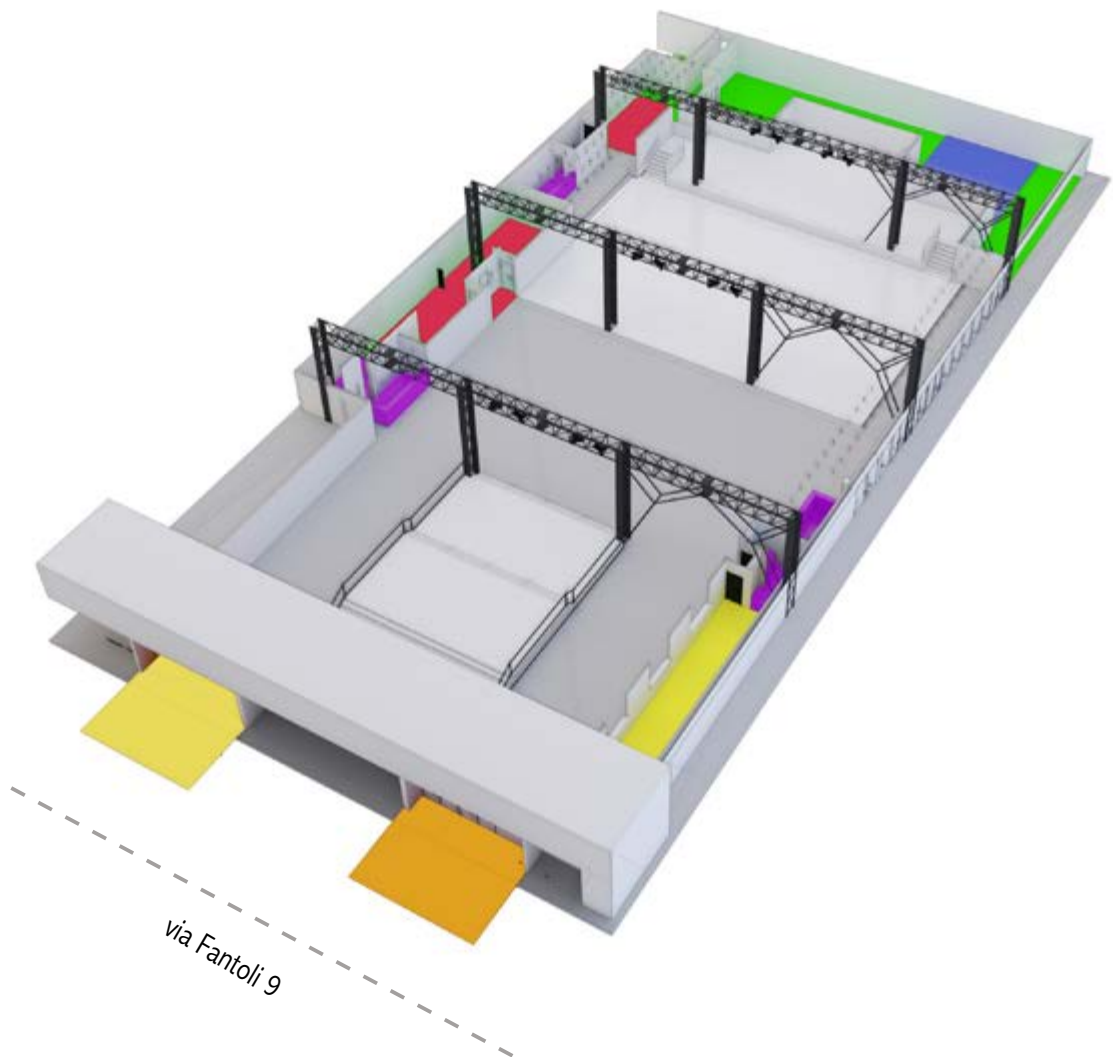

Quinte

Due spazi aperti simmetrici, a lato del boccascena centrale, utilizzati per ospitare maxi schermi e videoproiezioni a supporto dello spettacolo proposto sul palco.

Area esterna

Spazio all'aperto di circa 300mq.

N°01 Lights operator

Render Struttura 1

Render Struttura 2

Dettagli

- Locale Cassa Pagamento/ Accrediti
- Guardaroba fisso
- 3 Punti bar in muratura
- Palco (Main Stage e Second Stage)
- Impianto Luci
- Impianto Audio
- Impianto Aria Condizionata
- Camerini (4 e dotati di docce)
- Area Tecnica Catering
- Ufficio Produzione
- Connessione Wi-Fi
- Personale addetto e qualificato
- Assistenza tecnica
- Ingresso carico/scarico
- Video proiezioni
- Video wall esterni
- Parcheggio adiacente
- Pareti divisorie