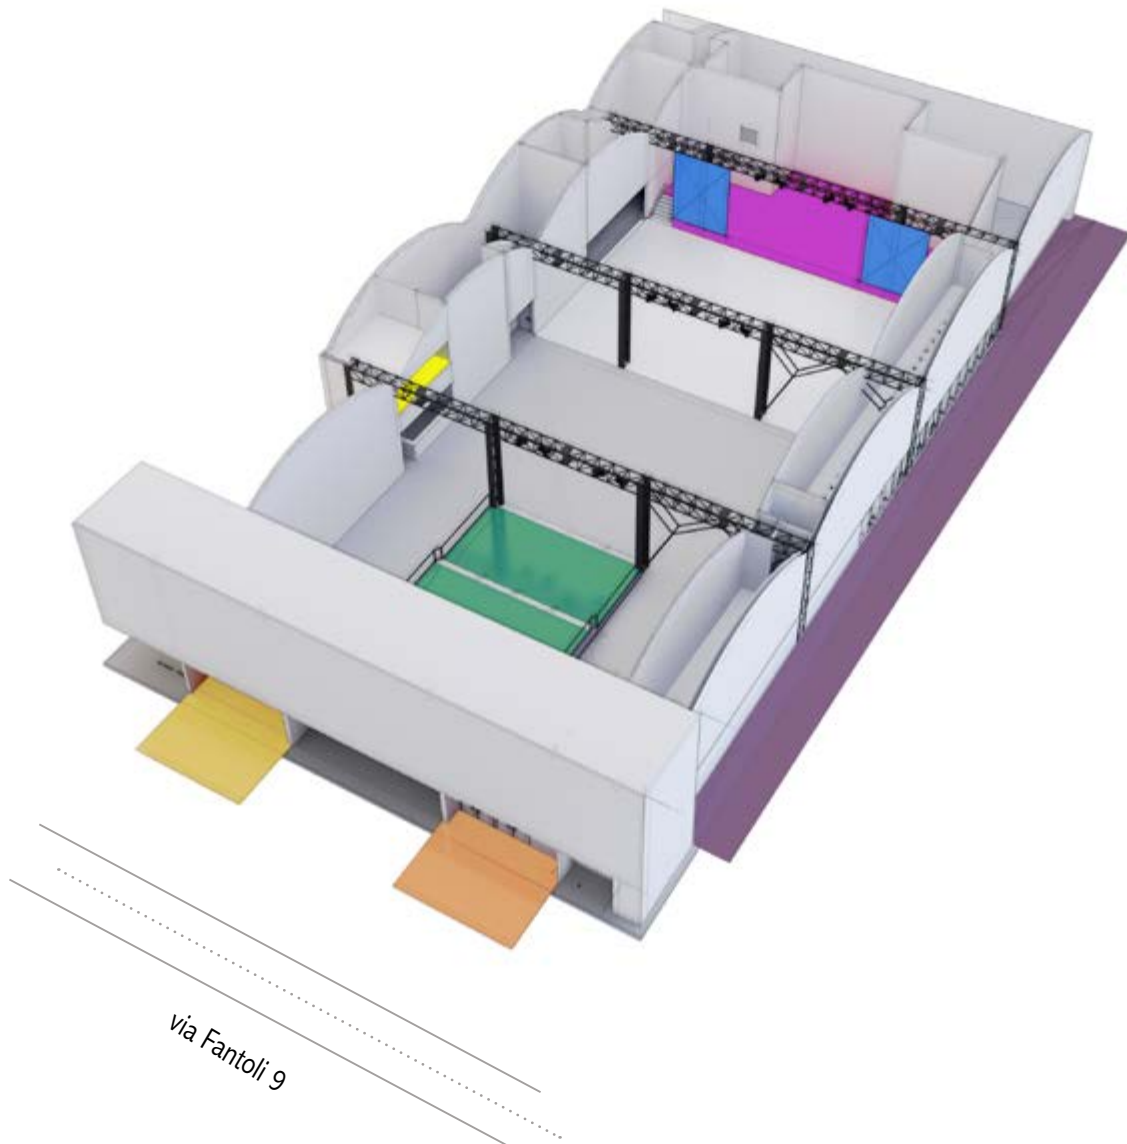

Capienza massima:

2950 persone

Capienza ridotta:

1000/1500 persone

Main stage

Palco principale di 170 mq posto ad un'altezza rispetto al piano di calpestio della sala di m. 1,35.

Il boccascena degli spettacoli ha una larghezza di m. 9,15 ed un'altezza di m. 4,55.

Quinte

Due spazi aperti simmetrici, a lato del boccascena centrale, utilizzati per ospitare maxi schermi e videoproiezioni a supporto dello spettacolo proposto sul palco.

Area esterna

Spazio all'aperto di circa 300mq.

N°01 Lights operator

Render Struttura 1

Render Struttura 2

Dettagli

- Locale Cassa Pagamento/ Accrediti
- Guardaroba fisso
- 3 Punti bar in muratura
- Palco (Main Stage e Second Stage)
- Impianto Luci
- Impianto Audio
- Impianto Aria Condizionata
- Camerini (4 e dotati di docce)
- Area Tecnica Catering
- Ufficio Produzione
- Connessione Wi-Fi
- Personale addetto e qualificato
- Assistenza tecnica
- Ingresso carico/scarico
- Video proiezioni
- Video wall esterni
- Parcheggio adiacente
- Pareti divisorie